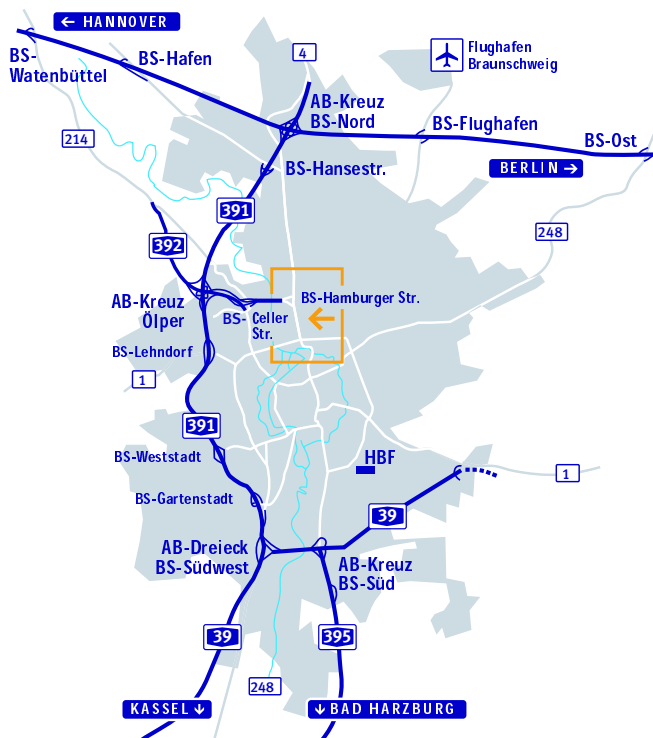

So finden Sie uns

Aus der Ferne

Sie erreichen uns mit dem **Auto** von **Norden**, **Westen** und **Osten** über die A2. Fahren Sie am AB-Kreuz Braunschweig-Nord Richtung Braunschweig. Folgen Sie mehreren Abfahrten Richtung „Hamburger Straße“ ...

Aus **Süden** fahren Sie von der A7 auf die A39 Richtung Braunschweig, dann in Braunschweig auf die A391. Am AB-Kreuz Ölper folgen Sie mehreren Abfahrten Richtung „Hamburger Straße“ ...

... Ist **dann** die Autobahn zuende, fahren Sie rechts Richtung „Zentrum“. Nach ein paarhundert Metern biegen Sie vor den kreuzenden Bahnschienen links zum Schimmel-Hof ab. Sie finden uns im ersten Gebäude.

Kommen Sie mit dem Zug, können Sie am Braunschweiger HBF die Straßenbahnlinie 2 besteigen. Steigen Sie an der Haltestelle „Pressehaus“ aus. Gehen Sie direkt vor den kreuzenden Bahnschienen nach links auf das Schimmel-Hof-Gelände. Sie finden uns nach wenigen Metern im ersten Gebäude.

In Braunschweig

Aus der Stadt kommend sehen Sie kurz nach dem Ring auf der Hamburger Straße rechts das Gelände der Braunschweiger Zeitung. Danach biegen Sie direkt hinter den kreuzenden Bahnschienen rechts auf den Schimmel-Hof. Sie finden uns im ersten Gebäude.